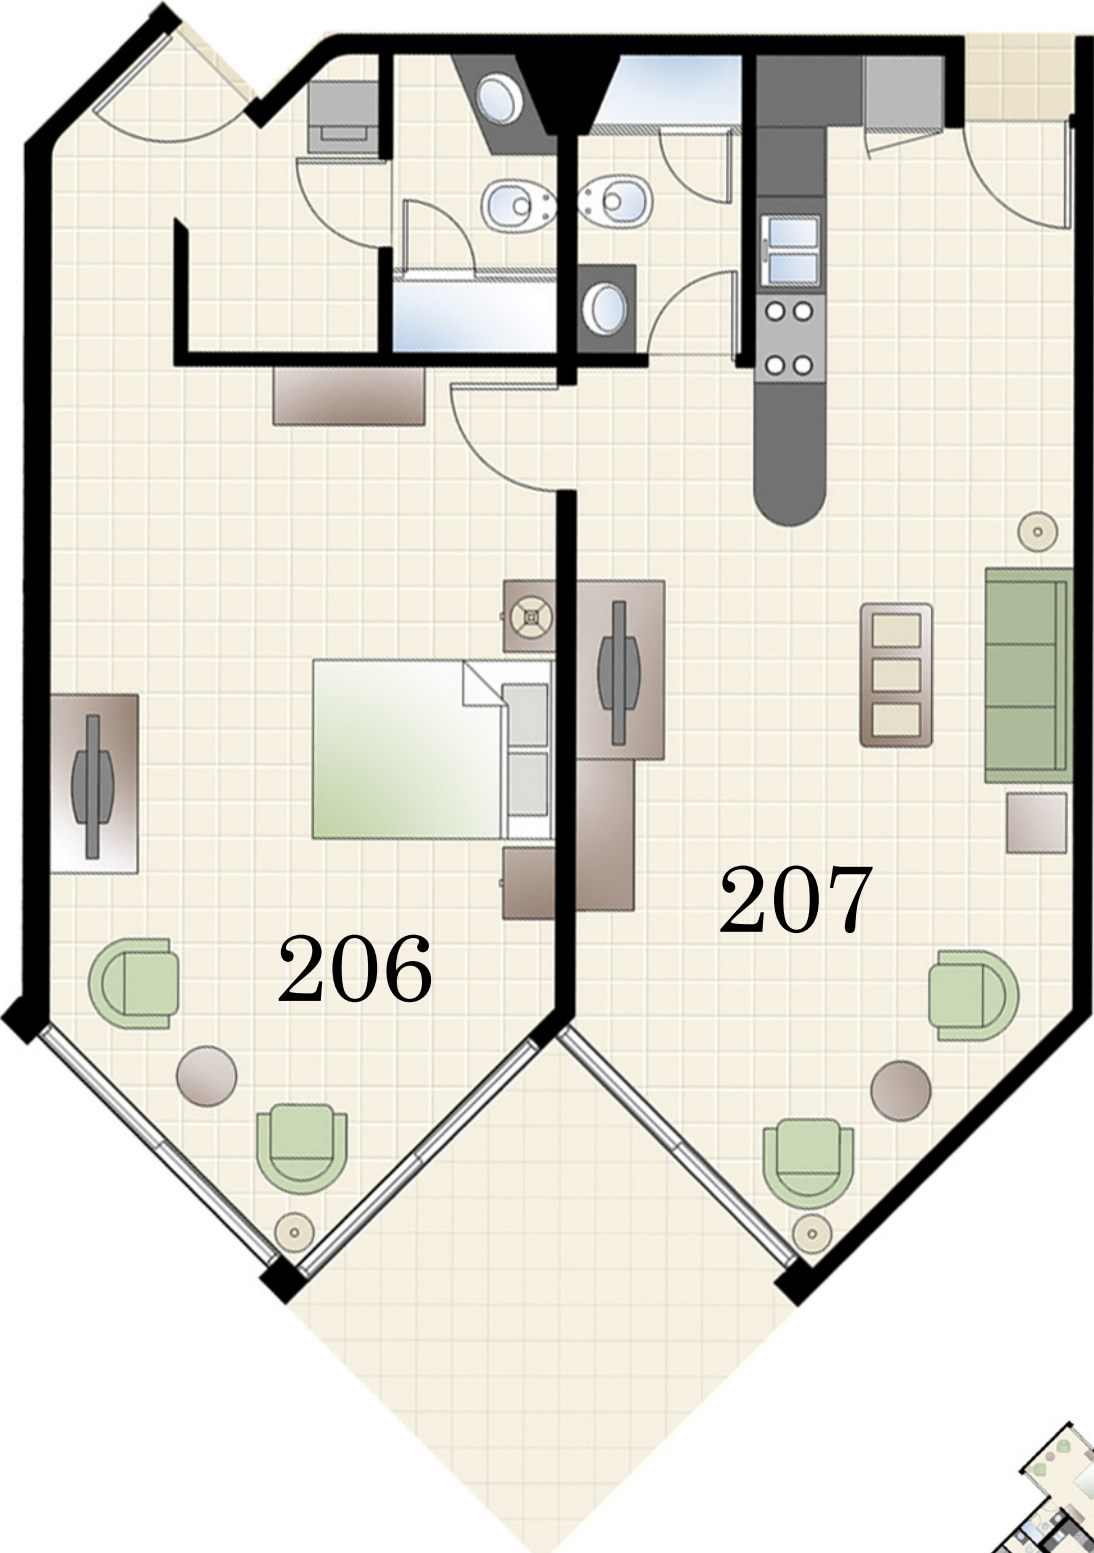

# Guaimas Tower Unit #206-207

<u>meters</u>	<u>feet</u>
105.85	1139.36