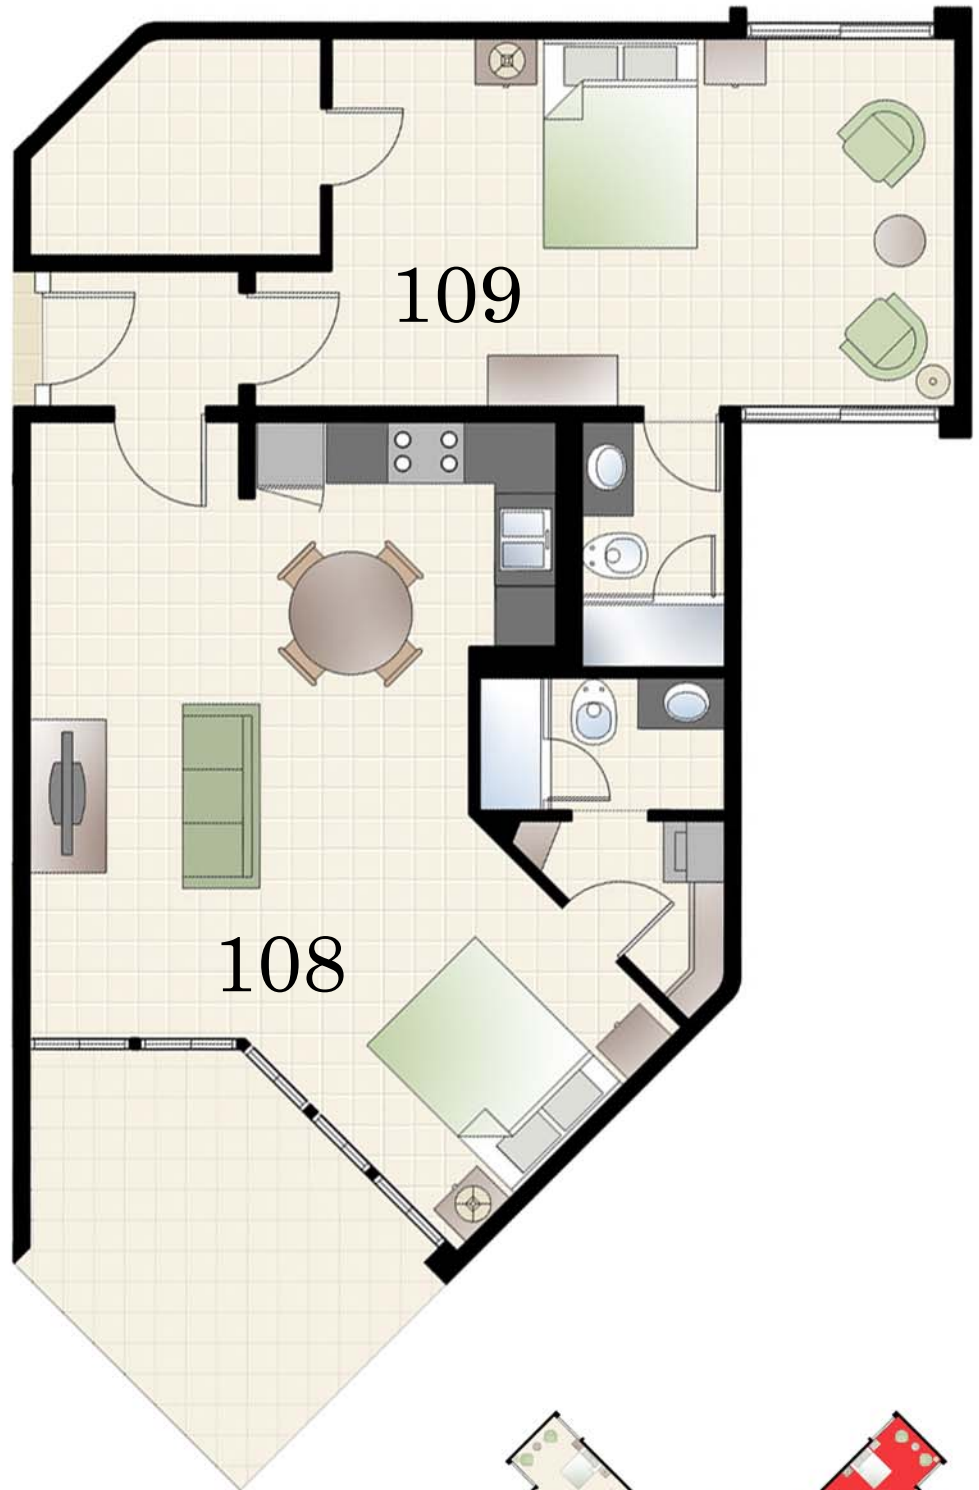

Guaimas Tower Unit #108-109

<u>meters</u>	<u>feet</u>
108.21	1164.76

Posada Condominiums
de San Carlos